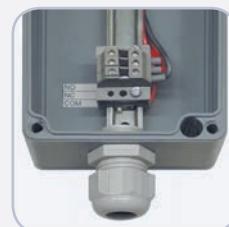

Accessoris i opcions:

Interfícies:

Interfície Bluetooth

Interfície USB

Transferència de dades per correu electrònic

Ajustament manual de paràmetres

Sortida de relé

Fonts d'alimentació:

Bateria 12V/17Ah

Carregador de bateria

Font d'alimentació de 230 V (fixa)

Font d'alimentació de 230 V (endollable)

Font d'alimentació amb energia solar (50W)

Muntatge:

Kit de muntatge bloquejable (per pals de 40 - 160mm)

Trípode (Acer)

Trípode (Alumini)

Pal (2 peces, endollable)

Suport (per pals)

Disseny:

Pantalla frontal abatible (Viasis MINI i Viatext)

Pantalla de text addicional (Petit)

Pantalla de text addicional (Gran)