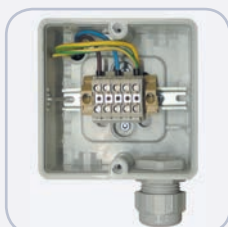

Accessoris i opcions:

Interfícies:

Interfície Bluetooth

Interfície USB

Transferència de dades per correu electrònic

Ajustament manual de paràmetres

Sortida de relé

Fonts d'alimentació:

Bateria 12V/17Ah

Carregador de bateria

Font d'alimentació de 230 V (fixa)

Font d'alimentació de 230 V (endollable)

Font d'alimentació amb energia solar (50W)

Muntatge:

Kit de muntatge bloquejable (per pals de 40 - 160mm)

Trípode (Acer)

Trípode (Alumini)

Pal (2 peces, endollable)

Suport (per pals)

Disseny:

Pantalla frontal abatible (Viasis MINI i Viatext)

Pantalla de text addicional (Petit)

Pantalla de text addicional (Gran)