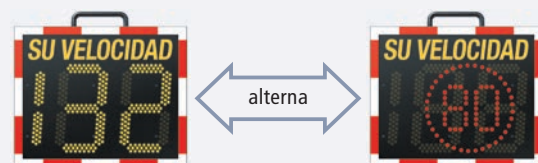

Dimensions: 63,4 x 54,4 x 18,2 cm

via sis COMPACT³⁰⁰⁰

Función
sonrisa

Función de límite
de velocidad

Cambio de
color de LED

Almacenami-
ento de datos

La pantalla grande y robusta es visible a larga distancia. La función de límite de velocidad integrada nos permite comparar entre la velocidad detectada y la velocidad legal en la vía. Con almacenamiento de datos, cambio de color LED y función de sonrisa.

Especificaciones técnicas:

- Función de límite de velocidad si se excede del límite establecido
 - Muestra la señal de límite de velocidad
 - Alterna la visualización de la velocidad detectada con la del límite establecido
- Función de Sonrisa
- Parámetros ajustables para la visualización o no, de la velocidad mínima y máxima indicada, el cambio del color del LED, el parpadeo de los dígitos, límite de velocidad y función sonrisa
- Diferentes configuraciones en función de la hora y el día (5 juegos de parámetros)
- Cambio de color LED si se excede el límite de velocidad
- Temporizador de horario para ahorro de energía
- Almacenamiento de datos en una memoria cíclica (exacta al segundo)
- Medición bidireccional regulable
- Indicador del nivel de batería
- Bluetooth
- Carcasa de aluminio ligera y compacta
- Pantalla de 3 dígitos LED de alto rendimiento y con adaptación automática de la luminosidad (altura de los dígitos 30 cm)
- Pantalla de protección especialmente diseñada para una excelente visibilidad incluso bajo la luz solar intensa
- Velocidad mostrada en el panel de 1-199 kph / mph y punto decimal 1,0-19,9 kph / mph (opcionalmente)
- Interfaz USB para descarga de datos , cambio de parámetros o la actualización del firmware (opcional)
- Transferencia automática de datos por correo electrónico (opcional)

Detalles:

Función de límite de velocidad, si se excede el límite.

Función sonrisa