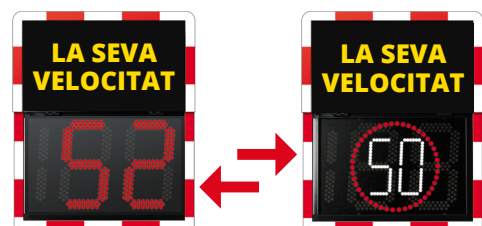

Viasis Mini

Dimensions obert: 63,4 x 78,6 x 20 cm
Dimensions tancat: 63,4 x 48,2 x 20 cm

El Viasis MINI combina la tecnologia més innovadora amb la idoneïtat per a l'ús diari. La tapa frontal abatible protegeix el dispositiu durant el transport i permet fer mesuraments de velocitat en mode ocult (a cegues).

La funció de límit de velocitat permet comparar entre la velocitat detectada i la velocitat permesa.

La tapa frontal abatible permet un missatge totalment personalitzat.

Bluetooth

Ocult

Emmagatzematge de dades

Límit de velocitat i canvi de color LED

Funció somriure

Especificacions tècniques

- Tapa de suport visual totalment personalitzable.
- Si s'excedeix del límit establert, s'alterna la velocitat a la qual se circula i la fixada com a límit.
- Paràmetres ajustables per a la visualització o no, de la velocitat mínima i màxima indicada, el canvi del color del LED, el parpelleig dels dígit, límit de velocitat i funció somriure
- Diferents configuracions en funció de l'hora i el dia (5 jocs de paràmetres).
- Canvi de color LED si s'excedeix el límit de velocitat.
- Temporitzador d'horari per estalvi d'energia.
- Emmagatzematge de dades en una memòria cíclica.
- Mesurament bidireccional regulable. • Indicador del nivell de bateria.
- Carcassa d'alumini lleugera i compacta.
- Pantalla de 3 dígit amb LEDs d'alt rendiment i amb adaptació automàtica de la lluminositat (alçada dels dígit 30 cm).
- Pantalla de protecció amb excel·lent visibilitat fins i tot sota la llum solar intensa.
- Velocitat mostrada al panell d'1-199 kph/mpH i punt decimal 1,0-19,9 kph/mpH (opcionalment).
- Interfície USB per a descàrrega de dades, canvi de paràmetres o l'actualització del firmware (opcional).
- Opció de transferència de dades i configuració del dispositiu mitjançant una plataforma online.

Details

Funció límit de velocitat en excedir-se aquest

Funció somriure

Tapa de suport visual abatible per a un fàcil transport i aforament ocult